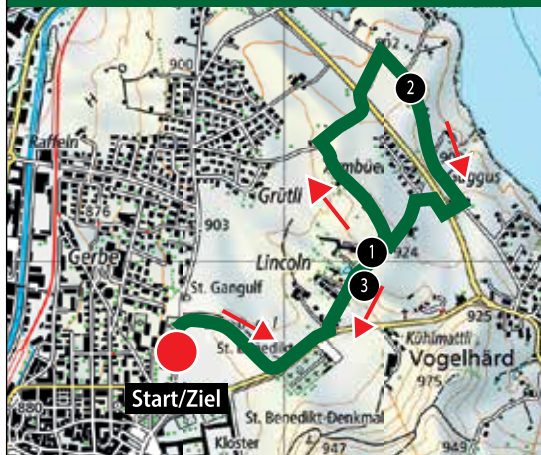

**Brotzer
Sport**

www.brotzer-sport.ch

Erneuerbare Energie

Dank Fernwärme & Biogas

ökologisch heizen

mehr
erfahren

Strecke Nordic Walking 3.75 km

Verpflegung