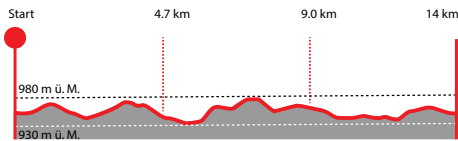

Saubere Leistung

Elektroinstallation
Solar / E-Mobilität
ICT-Services
Gebäudeautomation

Saubere Elektroinstallation mit uns
www.ekzelp.ch/einsiedeln

EKZ Eltop

Strecke Running 14.0 km, 200 Hm

1 Streckenkilometer **i** Information, Anmeldung/Startnummer