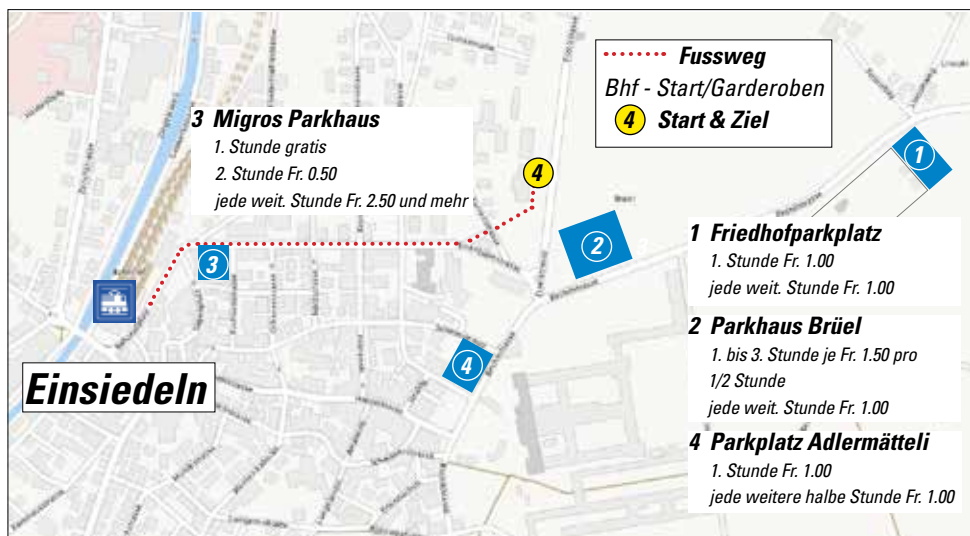

BRAWASS GmbH

Zürichstrasse 38a • 8840 Einsiedeln

T 055 418 90 10 • www.brawass.ch • info@brawass.ch

Anreise Zug

*Wir empfehlen die Anreise mit der Bahn. Der Bahnhof Einsiedeln ist nur 700 m vom Startgelände entfernt.
Ab Wädenswil und Rapperswil verkehrt alle 30 Minuten ein Zug nach Einsiedeln.*

Anreise Auto

Reisende mit dem Auto benutzen bitte die öffentlichen Parkplätze (siehe Situationsplan).

SWICA

A. Iten AG

Sanitär • Badsanierungen • Spenglerei

Alfons Iten AG
Erlenbachstrasse 5
8840 Einsiedeln