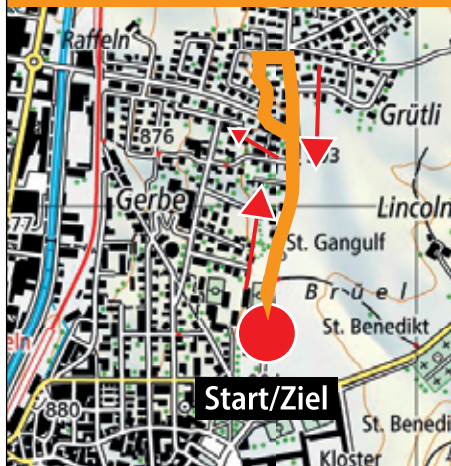

Strecke Schüler/innen 1.4 km