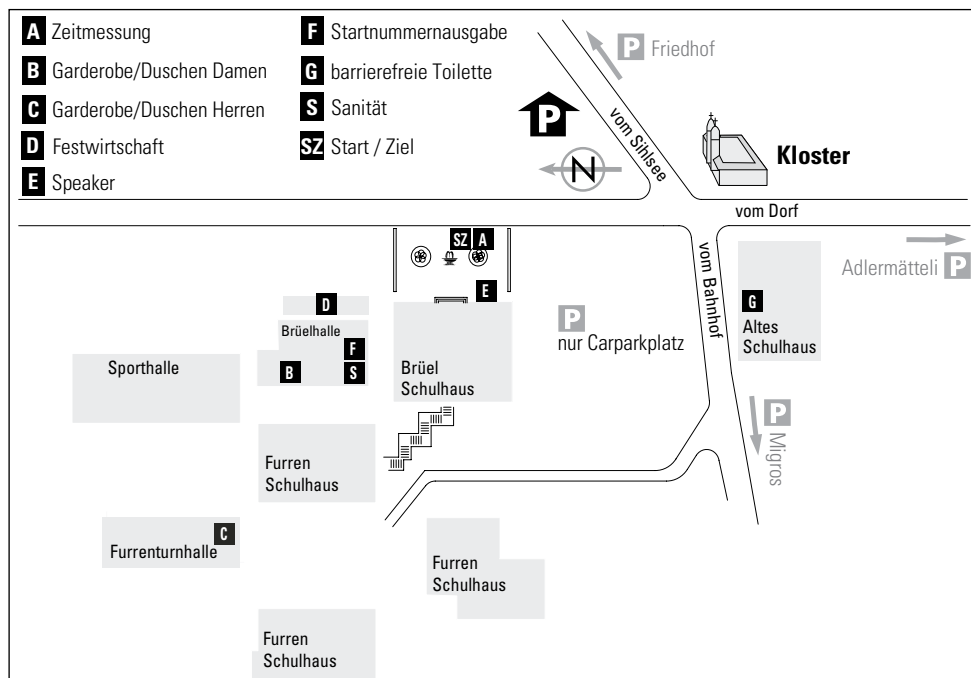

Start / Ziel Schulhaus Brüel, Etzelstrasse 1, Einsiedeln

Garderoben Furrenturnhalle und Brüelhalle

Startnummernausgabe Brüelhalle ab 07.30 Uhr bis 15 Minuten vor dem Start

Festwirtschaft Brüelhalle ab 08.00 Uhr