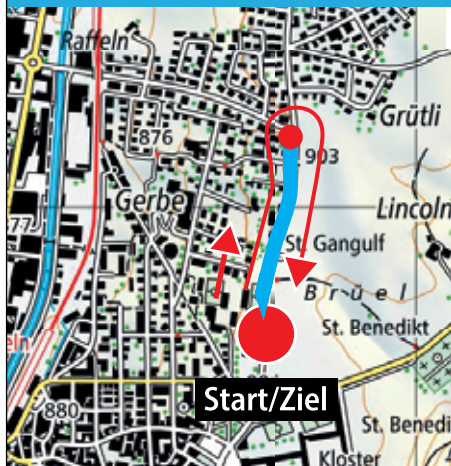

Strecke Schüler/innen 1.0 km