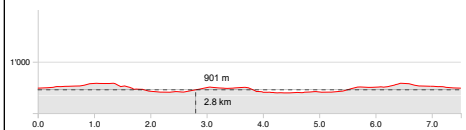

Verpflegung 14.0 km Running

Km 2.5 Sponser / Wasser

Km 3.5 Sponser / Wasser

Km 7.5 Sponser / Wasser

Km 11.3 Sponser / Wasser

SPONSER 

Strecke Running 7.4 km, 80 Hm

Auf-/Abstiege 89 m/89 m