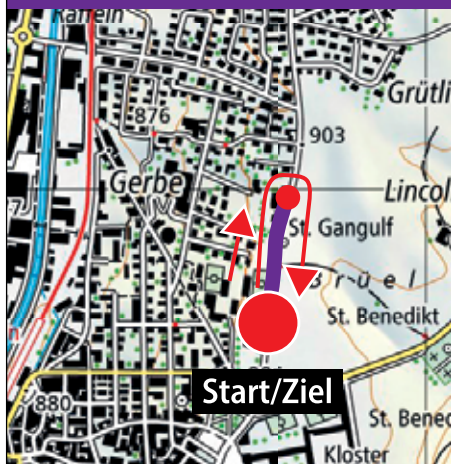

RAIFFEISEN

Strecke Schüler/innen 1.4 km

Höhenmeter: 10 m

Strecke Schüler/innen 1.0 km

Höhenmeter: 8 m

Strecke MuKi/VaKi 0.6 km

Höhenmeter: 2 m

Brotzer Sport – Der Laufspezialist